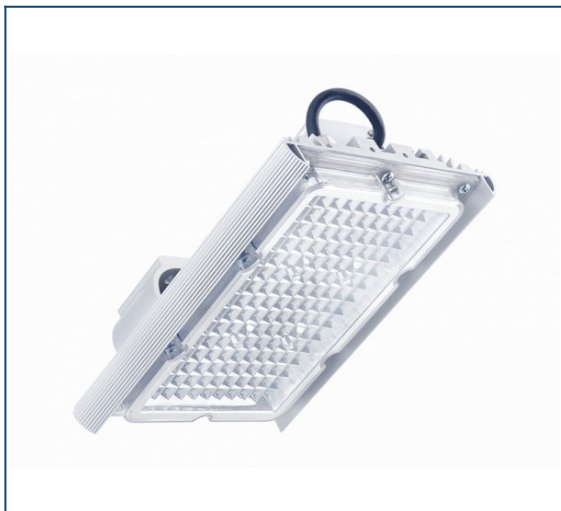

Диора Unit DC 40/5000 K60 K5000 консоль

Артикул: DUDC40K60-5K-C

Цена: 13 085 рублей

Назначение

Освещение складов, промышленных площадок, спортивных сооружений, карьеров, портов, объектов архитектуры.

О светильнике

- Работа в сети постоянного тока 18..36В
- Использование в составе автономных осветительных установок
- Освещение объектов с наличием проточной воды
- Ударопрочный рассеиватель и корпус
- Степень защиты IP67

Кабель с сечением не менее 2x0,75 мм с помощью клемника. Клемник не входит в комплект поставки

Конструкция

Корпус и консольное крепление изготовлены из экструдированного алюминиевого профиля (сплав АД31Т1) с анодированным покрытием.

Драйвер

Одностадийный без гальванической развязки.

Оптическая часть

Защитное стекло из стабилизированного ударопрочного оптического поликарбоната. Рефлекторная решетка изготовлена из пластика с вакуумной металлизацией алюминием. Она обеспечивает защитный угол 32°, сводящий к минимуму слепящий эффект.